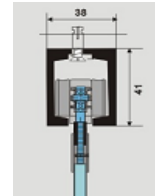

Артикул	Описание	Макс. товароносимост	Материал	Цена
ПЛЪЗГАНЕ - SL-69				
	83200 Точкова ролка за плъзгаща се стъклена врата - система 69	80 кг.	Stainless steel - ХРОМ	39,50 лв
	83203 Точков конектор за плъзгане - система 69 - ТРЪБА / 10x30 мм. / към ФИКС	-	Stainless steel - ХРОМ	17,60 лв
	83201 Точков конектор за плъзгане - система 69 - ОСИГУРИТЕЛ на врата	80 кг.	Stainless steel - ХРОМ	14,50 лв
	83202 СТОПЕР за плъзгаща система 69	-	Stainless steel - ХРОМ	17,20 лв
	834636 Конектор за плъзгаща система 69 - ТРЪБА / 10x30 мм. / - СТЕНА	-	Stainless steel - ХРОМ	24,70 лв
	834634 Конектор за плъзгаща система 69 - ТРЪБА / 10x30 мм. / - ТРЪБА / 10x30мм. / - 90 градуса	-	Stainless steel - ХРОМ	30,60 лв
	10 x 30 x 1.2 мм. Тръба - 10 x 30 x 1.2 мм. - ПОЛИРАНА ПОЛИРАНА ПОЛИРАНА / L=2000 мм. / 4638 /	-	Stainless steel - ХРОМ	69,00 лв
	835042 Подов водач за стъкло-плъзгане- ХРОМ / 805042 /	-	Stainless steel - ХРОМ	19,20 лв