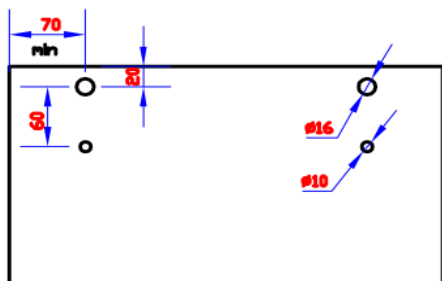

Артикул	Описание	Макс. товароносимост	Материал	Цена
ПЛЪЗГАНЕ - SL-69				
	83200 Точкова ролка за плъзгаща се стъклена врата - система 69	80 кг.	Stainless steel - ХРОМ	39,50 лв
	83203 Точков конектор за плъзгане - система 69 - ТРЪБА / 10x30 мм. / към ФИКС	-	Stainless steel - ХРОМ	17,60 лв
	83201 Точков конектор за плъзгане - система 69 - ОСИГУРИТЕЛ на врата	80 кг.	Stainless steel - ХРОМ	14,50 лв
	83202 СТОПЕР за плъзгаща система 69	-	Stainless steel - ХРОМ	17,20 лв
	834636 Конектор за плъзгаща система 69 - ТРЪБА / 10x30 мм. / - СТЕНА	-	Stainless steel - ХРОМ	24,70 лв
	834634 Конектор за плъзгаща система 69 - ТРЪБА / 10x30 мм. / - ТРЪБА / 10x30мм. / - 90 градуса	-	Stainless steel - ХРОМ	30,60 лв
	10 x 30 x 1.2 мм. Тръба - 10 x 30 x 1.2 мм. - ПОЛИРАНА ПОЛИРАНА ПОЛИРАНА / L=2000 мм. / 4638 /	-	Stainless steel - ХРОМ	69,00 лв
	835042 Подов водач за стъкло-плъзгане-ХРОМ / 805042 /	-	Stainless steel - ХРОМ	19,20 лв