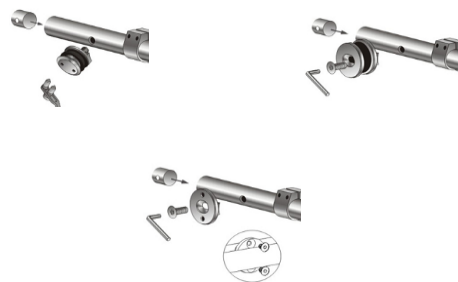

Артикул	Описание	Макс. товароносимост	Материал	Цена
ПЛЪЗГАНЕ - SL-55				
	OZ-SL 55 - A1 Ролка за плъзгаща се стъклена врата - система 55 / 6110 /	80 кг.	Stainless steel	61,00 лв
	OZ-SL 55 - A2 Фиксатор - тръба - стъкло система 55 / 6111 ; 5435 /		Stainless steel	25,20 лв
	OZ-SL 55 - A3 Фиксатор - тръба - стена система 55 / 6112 /	-	Stainless steel	22,00 лв
	OZ-SL 55 - A4 Стопер за плъзгаща система 55 / 6113 /	-	Stainless steel	16,40 лв
	OZ-SL 33 - TH-G2 Фиксатор - тръба /φ 25 мм./ - стъкло система 33	-	Stainless steel	29,80 лв
	φ 20 x 3 мм. Тръба - φ 20 x 3 мм. - неръждавейка L=2000 мм. със тапи - 2 бр.	-	Stainless steel	57,00 лв
	OZ-SL - A 5 Подов водач за стъкло-плъзгане-PVC / 5043 /	-	PVC	6,60 лв
	OZ-SL - A 5 -A Подов водач за стъкло-плъзгане-ИНОКС / 5042 /	-	Stainless steel	19,20 лв
	5046 , 5047 Подов водач за стъклена врата-ПРЕДЕН / 5046-L , 5047-R /	-	Stainless steel	14,40 лв