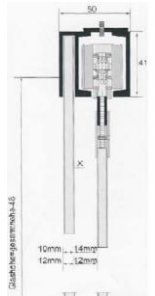

Артикул	Описание	Макс. товароносимост	Материал	Цена
ПЛЪЗГАНЕ - SL-69				
	83200 Точкова ролка за плъзгаща се стъклена врата - система 69	80 кг.	Stainless steel - ХРОМ	39,50 лв
	83203 Точков конектор за плъзгане - система 69 - ТРЪБА / 10x30 мм. / към ФИКС	-	Stainless steel - ХРОМ	17,60 лв
	83201 Точков конектор за плъзгане - система 69 - ОСИГУРИТЕЛ на врата	80 кг.	Stainless steel - ХРОМ	14,50 лв
	83202 СТОПЕР за плъзгаща система 69	-	Stainless steel - ХРОМ	17,20 лв
	834636 Конектор за плъзгаща система 69 - ТРЪБА / 10x30 мм. / - СТЕНА	-	Stainless steel - ХРОМ	24,70 лв
	834634 Конектор за плъзгаща система 69 - ТРЪБА / 10x30 мм. / - ТРЪБА / 10x30мм. / - 90 градуса	-	Stainless steel - ХРОМ	30,60 лв
	10 x 30 x 1.2 мм. Тръба - 10 x 30 x 1.2 мм. - ПОЛИРАНА ПОЛИРАНА ПОЛИРАНА / L=2000 мм. / 4638 /	-	Stainless steel - ХРОМ	69,00 лв
	835042 Подов водач за стъкло-плъзгане- ХРОМ / 805042 /	-	Stainless steel - ХРОМ	19,20 лв