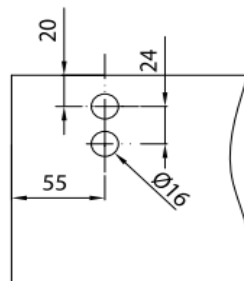

Артикул	Описание	Макс. товароносимост	Материал	Цена
ПЛЪЗГАНЕ - SL-55				
	OZ-SL 55 - A1 Ролка за плъзгаща се стъклена врата - система 55 / 6110 /	80 кг.	Stainless steel	61,00 лв
	OZ-SL 55 - A2 Фиксатор - тръба - стъкло система 55 / 6111 ; 5435 /		Stainless steel	25,20 лв
	OZ-SL 55 - A3 Фиксатор - тръба - стена система 55 / 6112 /	-	Stainless steel	22,00 лв
	OZ-SL 55 - A4 Стопер за плъзгаща система 55 / 6113 /	-	Stainless steel	16,40 лв
	OZ-SL 33 - TH-G2 Фиксатор - тръба /φ 25 мм./ - стъкло система 33	-	Stainless steel	29,80 лв
	φ 20 x 3 мм. Тръба - φ 20 x 3 мм. - неръждавейка L=2000 мм. със тапи - 2 бр.	-	Stainless steel	57,00 лв
	OZ-SL - A 5 Подов водач за стъкло-плъзгане-PVC / 5043 /	-	PVC	6,60 лв
	OZ-SL - A 5 -A Подов водач за стъкло-плъзгане-ИНОКС / 5042 /	-	Stainless steel	19,20 лв
	5046 , 5047 Подов водач за стъклена врата-ПРЕДЕН / 5046-L , 5047-R /	-	Stainless steel	14,40 лв