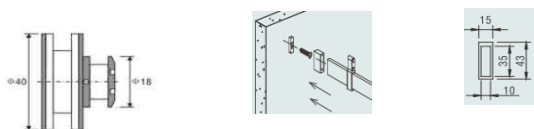

Артикул	Описание	Макс. товароносимост	Материал	Цена
ПЛЪЗГАНЕ - SL-69				
	83200 Точкова ролка за плъзгаща се стъклена врата - система 69	80 кг.	Stainless steel - ХРОМ	39,50 лв
	83203 Точков конектор за плъзгане - система 69 - ТРЪБА / 10x30 мм. / към ФИКС	-	Stainless steel - ХРОМ	17,60 лв
	83201 Точков конектор за плъзгане - система 69 - ОСИГУРИТЕЛ на врата	80 кг.	Stainless steel - ХРОМ	14,50 лв
	83202 СТОПЕР за плъзгаща система 69	-	Stainless steel - ХРОМ	17,20 лв
	834636 Конектор за плъзгаща система 69 - ТРЪБА / 10x30 мм. / - СТЕНА	-	Stainless steel - ХРОМ	24,70 лв
	834634 Конектор за плъзгаща система 69 - ТРЪБА / 10x30 мм. / - ТРЪБА / 10x30мм. / - 90 градуса	-	Stainless steel - ХРОМ	30,60 лв
	10 x 30 x 1.2 мм. Тръба - 10 x 30 x 1.2 мм. - ПОЛИРАНА ПОЛИРАНА ПОЛИРАНА / L=2000 мм. / 4638 /	-	Stainless steel - ХРОМ	69,00 лв
	835042 Подов водач за стъкло-плъзгане-ХРОМ / 805042 /	-	Stainless steel - ХРОМ	19,20 лв