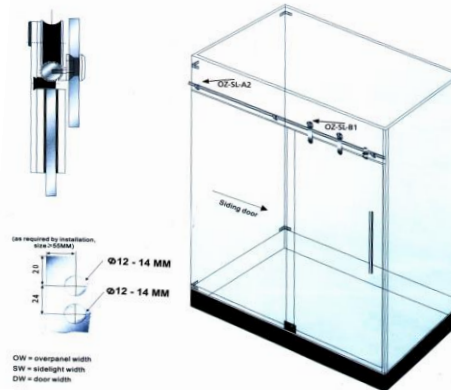

Артикул	Описание	Макс. товароносимост	Материал	Цена
ПЛЪЗГАНЕ - SL-55				
	OZ-SL 55 - A1 Ролка за плъзгаща се стъклена врата - система 55 / 6110 /	80 кг.	Stainless steel	61,00 лв
	OZ-SL 55 - A2 Фиксатор - тръба - стъкло система 55 / 6111 ; 5435 /		Stainless steel	25,20 лв
	OZ-SL 55 - A3 Фиксатор - тръба - стена система 55 / 6112 /	-	Stainless steel	22,00 лв
	OZ-SL 55 - A4 Стопер за плъзгаща система 55 / 6113 /	-	Stainless steel	16,40 лв
	OZ-SL 33 - TH-G2 Фиксатор - тръба /φ 25 мм./ - стъкло система 33	-	Stainless steel	29,80 лв
	φ 20 x 3 мм. Тръба - φ 20 x 3 мм. - неръждавейка L=2000 мм. със тапи - 2 бр.	-	Stainless steel	57,00 лв
	OZ-SL - A 5 Подов водач за стъкло-плъзгане-PVC / 5043 /	-	PVC	6,60 лв
	OZ-SL - A 5 -A Подов водач за стъкло-плъзгане-ИНОКС / 5042 /	-	Stainless steel	19,20 лв
	5046 , 5047 Подов водач за стъклена врата-ПРЕДЕН / 5046-L , 5047-R /	-	Stainless steel	14,40 лв